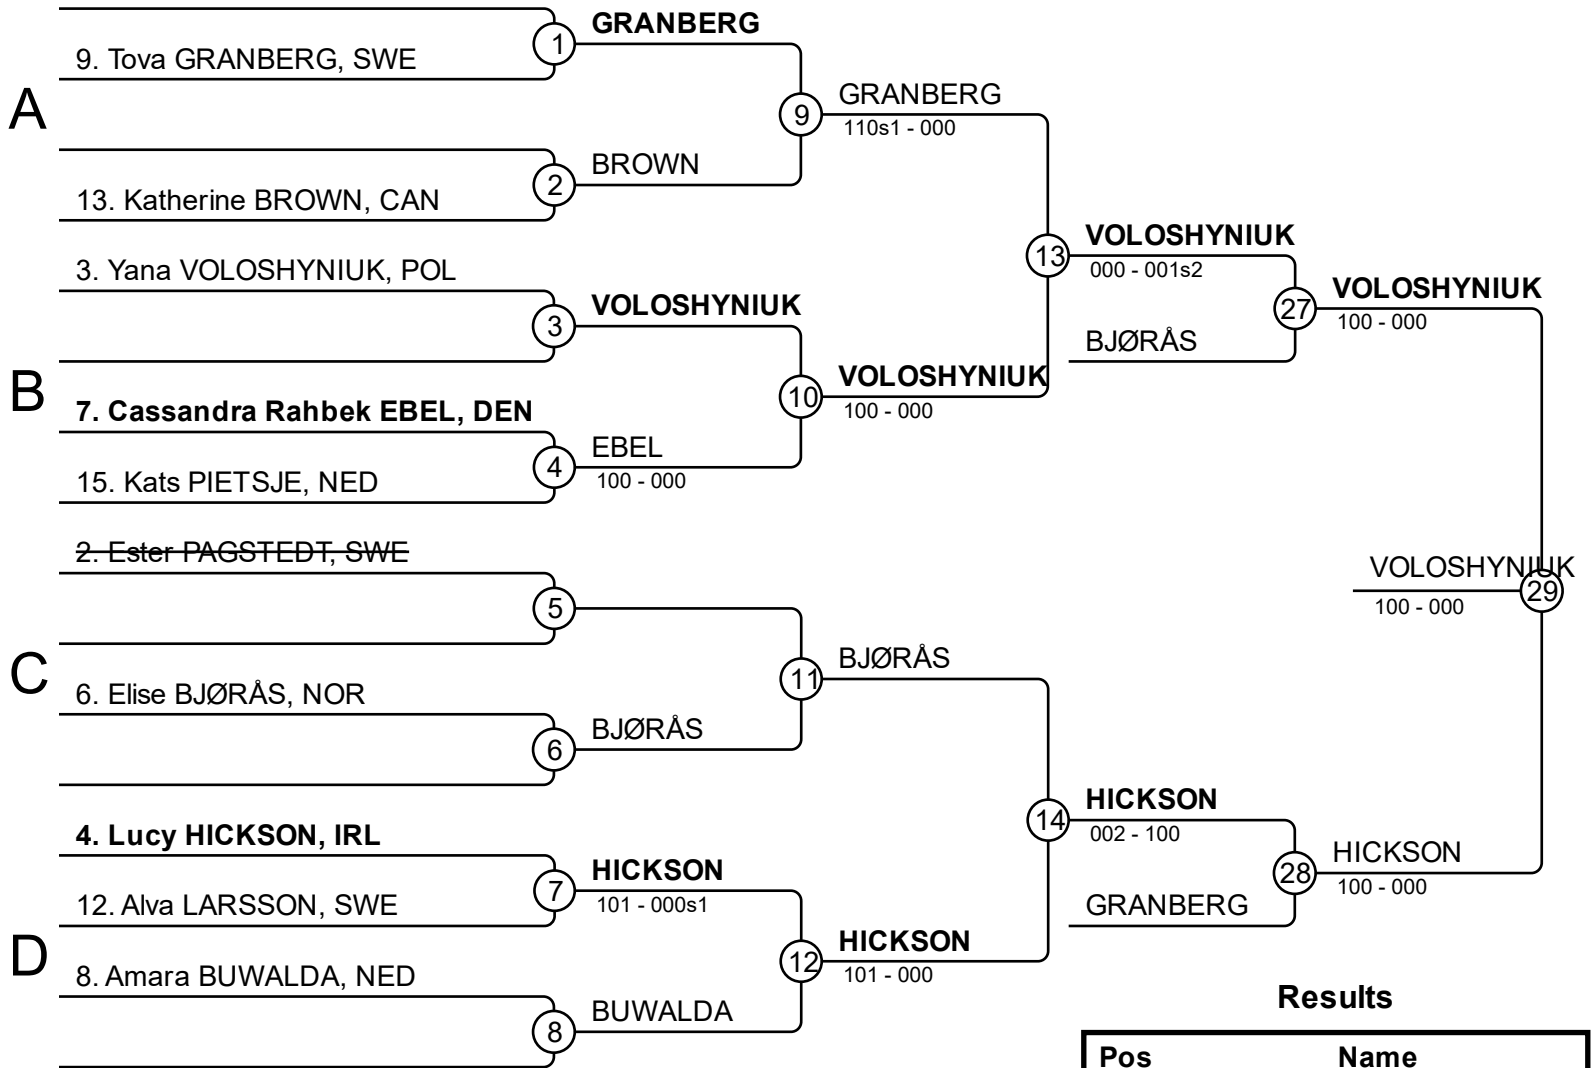

# Matsumae Cup 2025 15/02/2025 W-57

Competitors: 10

## Results

Pos	Name
1	Yana VOLOSHYNIUK, POL/KS AZS A
2	Lucy HICKSON, IRL/Portmarnock Ju
3	Elise BJØRÅS, NOR/Levanger
3	Tova GRANBERG, SWE/Aktiv Judo
5	Cassandra Rahbek EBEL, DEN/Vejle
5	Amara BUWALDA, NED/TalentBaseN
7	Katherine BROWN, CAN/NUMA
7	