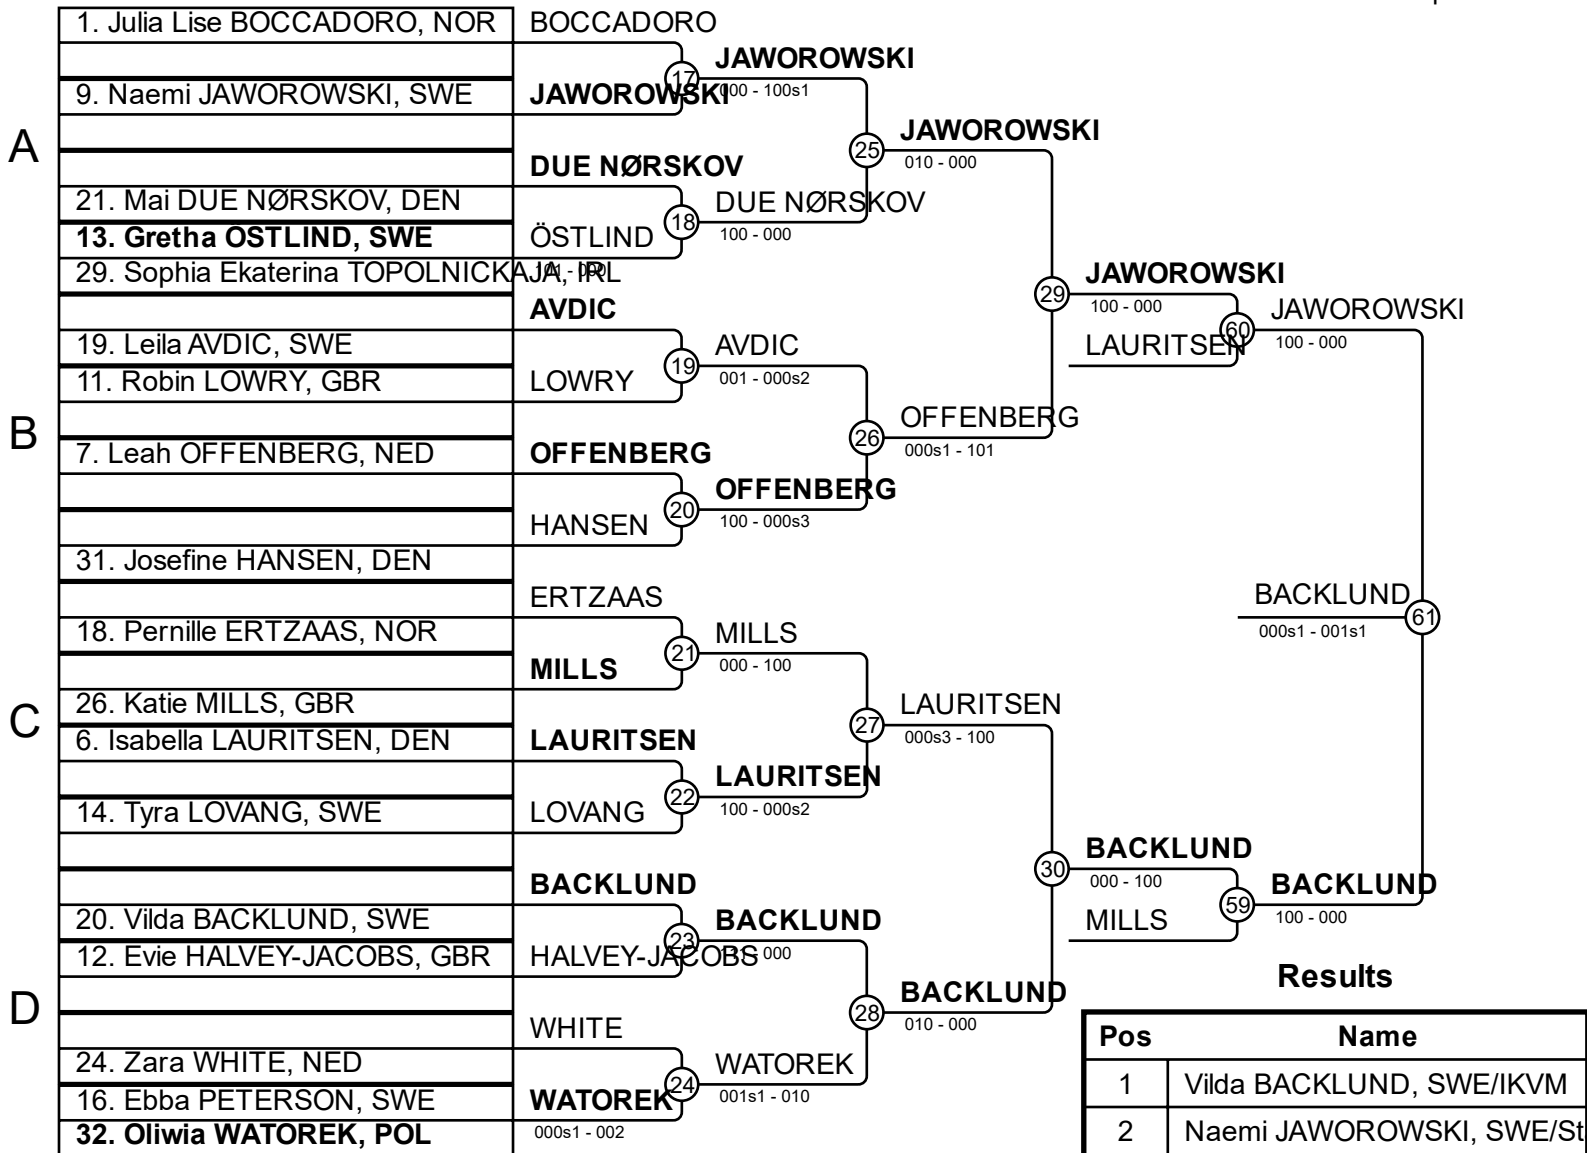

# Matsumae Cup 2025 15/02/2025 W-63

Competitors: 18

## Results

Pos	Name
1	Vilda BACKLUND, SWE/IKVM
2	Naemi JAWOROWSKI, SWE/Staffans
3	Katie MILLS, GBR/Camberley Judo C
3	Isabella LAURITSEN, DEN/Valby Jud
5	Leah OFFENBERG, NED/TalentBase
5	Tyra LOVANG, SWE/Linköpings Judo
7	Oliwia WATOREK, POL/KSAZSAWF
7	Leila AVDIC, SWE/Frövi Judo