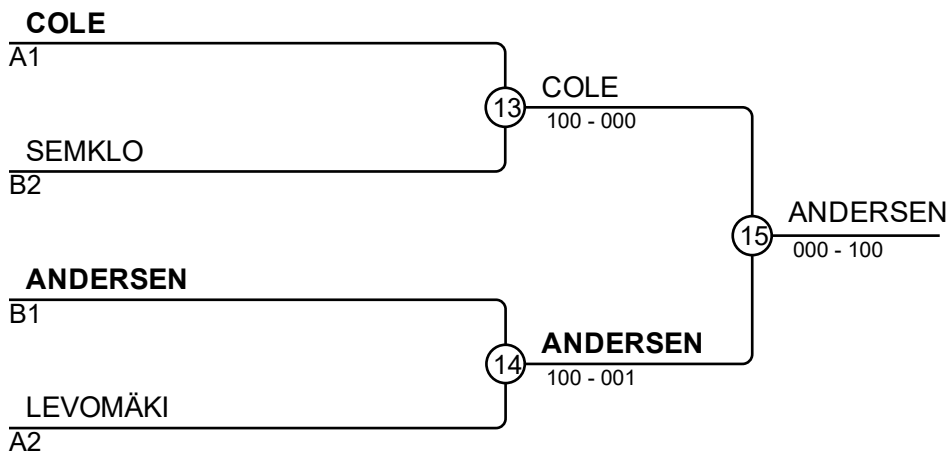

Matsumae Cup 2025 15/02/2025

WU15-57

Competitors A

Competitors: 8

#	Name	Club	1	2	3	4	Wins	Pts	Pos
1	Augusta JENSEN	DEN/Helsingør Judo & Ju-Jutsu Klub	X	100			1	100	3
2	Teddy TANCOCK	GBR/Bishops Stortford		X			0	0	4
3	Isabel COLE	CAN/NUMA	100	100	X	100	3	300	1
4	Siiri LEVOMÄKI	FIN/Team Chikara	1	1		X	2	2	2

Matches A

Match	White	Blue	Result	Time
1	Augusta JENSEN	1 2 Teddy TANCOCK	100-000	0:34
3	Isabel COLE	3 4 Siiri LEVOMÄKI	101-000	0:25
5	Augusta JENSEN	1 3 Isabel COLE	000-100	0:07
7	Teddy TANCOCK	2 4 Siiri LEVOMÄKI	000-001	3:00
9	Augusta JENSEN	1 4 Siiri LEVOMÄKI	010-011	3:31
11	Teddy TANCOCK	2 3 Isabel COLE	000-100	0:27

Competitors B

#	Name	Club	5	6	7	8	Wins	Pts	Pos
5	Lea GUBBERUD	NOR/Ippon	X				0	0	3
6	Malou SJÖSTRAND	SWE/Staffanstorps Judo Klubb	X				0	0	4
7	Julia SEMKLO	DEN/Halsnæs Judo	10		X		1	10	2
8	Astrid ANDERSEN	DEN/Amager Judo Skole	1		100	X	2	101	1

Matches A

Match	White	Blue	Result	Time
2	Lea GUBBERUD	5 6 Malou SJÖSTRAND		
4	Julia SEMKLO	7 8 Astrid ANDERSEN	000-100	2:58
6	Lea GUBBERUD	5 7 Julia SEMKLO	000-011	3:00
8	Malou SJÖSTRAND	6 8 Astrid ANDERSEN		
10	Lea GUBBERUD	5 8 Astrid ANDERSEN	000-001	3:00
12	Malou SJÖSTRAND	6 7 Julia SEMKLO		

Results

Pos	Name
1	Astrid ANDERSEN, DEN/Amager Judo Skole
2	Isabel COLE, CAN/NUMA
3	Julia SEMKLO, DEN/Halsnæs Judo
3	Siiri LEVOMÄKI, FIN/Team Chikara