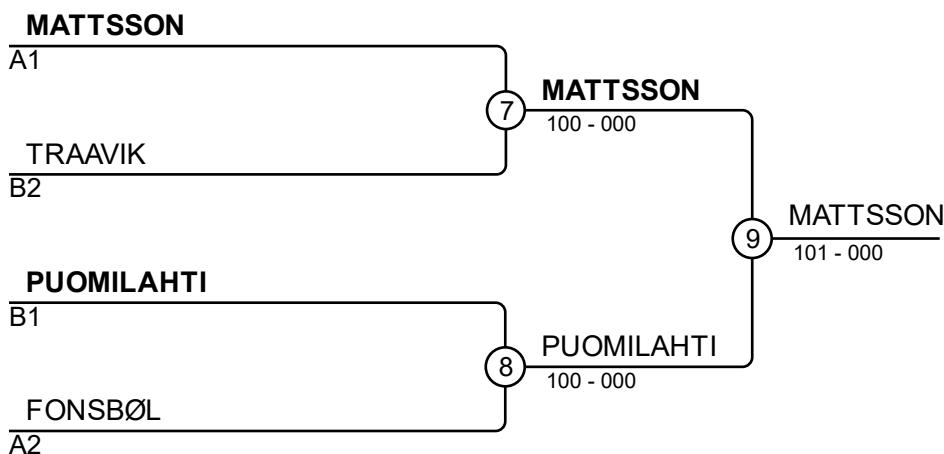

Matsumae Cup 2025 15/02/2025

WU18-44

Competitors A

Competitors: 6

#	Name	Club	1	2	3	Wins	Pts	Pos
1	Junie MATTSSON	SWE/Trollhättans Judoklubb	X	100	100	2	200	1
2	Elena FONSBØL	DEN/Judoklubben Mitani		X	10	1	10	2
3	Amy WATKIN	GBR/Keisen Judo Club			X	0	0	3

Matches A

Match	White	Blue	Result	Time
1	Junie MATTSSON	Elena FONSBØL	101-000	1:48
3	Junie MATTSSON	Amy WATKIN	100-000	0:22
5	Elena FONSBØL	Amy WATKIN	010s1-000s1	4:43

Competitors B

#	Name	Club	4	5	6	Wins	Pts	Pos
4	Celine TRAAVIK	NOR/Ippon	X	100		1	100	2
5	Isabelle HEDLUND	SWE/Judo Club Sundsvall		X		0	0	3
6	Iida PUOMILAHTI	FIN/Finnish Judo Association	100	10	X	2	110	1

Matches A

Match	White	Blue	Result	Time
2	Celine TRAAVIK	Isabelle HEDLUND	100-000	0:32
4	Celine TRAAVIK	Iida PUOMILAHTI	000-100s1	2:23
6	Isabelle HEDLUND	Iida PUOMILAHTI	000-011s1	4:00

Results

Pos	Name
1	Junie MATTSSON, SWE/Trollhättans Judoklubb
2	Iida PUOMILAHTI, FIN/Finnish Judo Association
3	Celine TRAAVIK, NOR/Ippon
3	Elena FONSBØL, DEN/Judoklubben Mitani