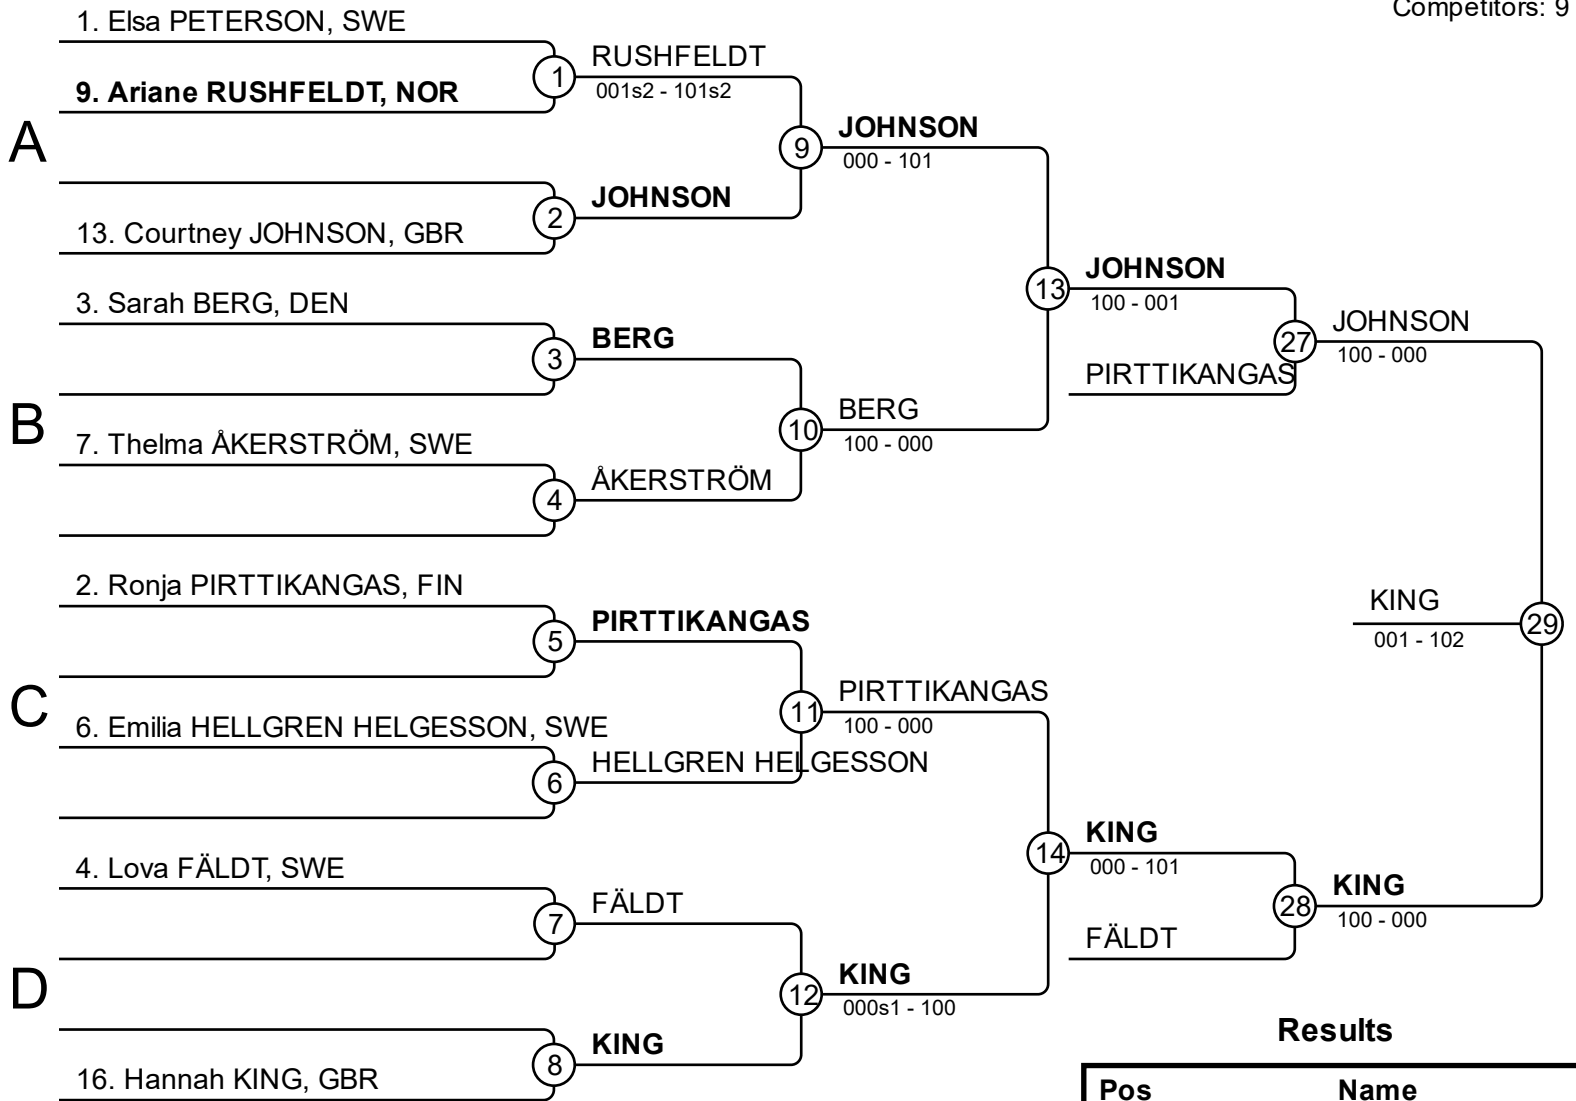

Matsumae Cup 2025 15/02/2025

WU18-48

Competitors: 9

Results

Pos	Name
1	Hannah KING, GBR/Bishops Stortor...
2	Courtney JOHNSON, GBR/Bishops S...
3	Ronja PIRTTIKANGAS, FIN/Kita-kan...
3	Lova FÄLDT, SWE/Knivsta Judo klubb...
5	Thelma ÅKERSTRÖM, SWE/Borlänge...
5	Sarah BERG, DEN/Judoklubben Mita...
7	Ariane RUSHFELDT, NOR/Trondheir...
7	Elsa PETERSON, SWE/Frövi Judo...