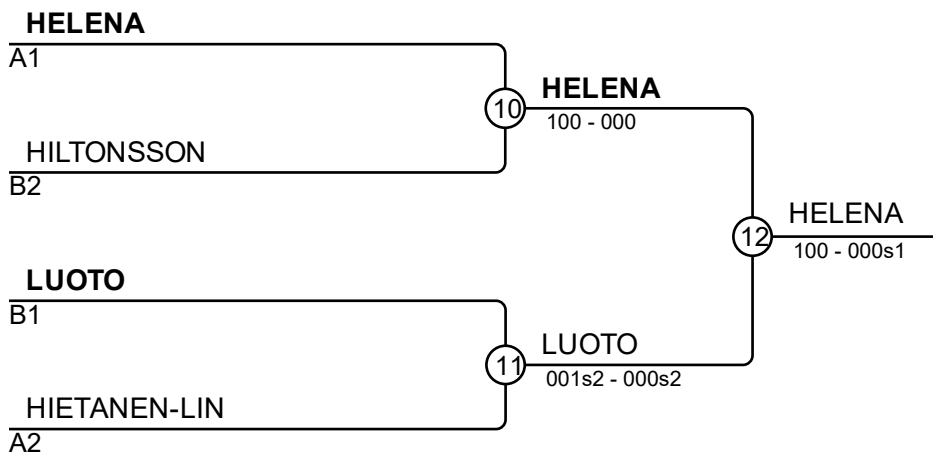

Matsumae Cup 2025 15/02/2025

WU18-52

Competitors A

Competitors: 7

#	Name	Club	1	2	3	4	Wins	Pts	Pos
1	Isabella ERIKSSON GHAZINOUR	SWE/Frövi Judo	X				0	0	4
2	Maria RAZGRADSKAIA	IRL/Portmarnock Judo Club		X			0	0	3
3	Brodala HELENA	POL/Akademia Judo Pozna	100		X	1	2	101	1
4	Caroliina HIETANEN-LIN	FIN/Team Chikara		100		X	1	100	2

Matches A

Match	White	Blue	Result	Time
1	Isabella ERIKSSON GHAZINOUR 1 2	Maria RAZGRADSKAIA		
2	Brodala HELENA 3 4	Caroliina HIETANEN-LIN	001s1-000	4:00
4	Isabella ERIKSSON GHAZINOUR 1 3	Brodala HELENA		
5	Maria RAZGRADSKAIA 2 4	Caroliina HIETANEN-LIN	000-100	0:31
7	Isabella ERIKSSON GHAZINOUR 1 4	Caroliina HIETANEN-LIN		
8	Maria RAZGRADSKAIA 2 3	Brodala HELENA	000-100	0:05

Competitors B

#	Name	Club	5	6	7	Wins	Pts	Pos
5	Ella LUOTO	FIN/Tampereen Judo	X	100	100	2	200	1
6	Nikki HILTONSSON	SWE/Staffanstorps Judoklubb		X	100	1	100	2
7	Sara NARVA	FIN/Oulun Judokerho			X	0	0	3

Matches A

Match	White	Blue	Result	Time
3	Ella LUOTO 5 6	Nikki HILTONSSON	100-000	1:17
6	Ella LUOTO 5 7	Sara NARVA	101-000	0:52
9	Nikki HILTONSSON 6 7	Sara NARVA	111-000	1:28

Results

Pos	Name
1	Brodala HELENA, POL/Akademia Judo Pozna
2	Ella LUOTO, FIN/Tampereen Judo
3	Nikki HILTONSSON, SWE/Staffanstorps Judoklubb
3	Caroliina HIETANEN-LIN, FIN/Team Chikara