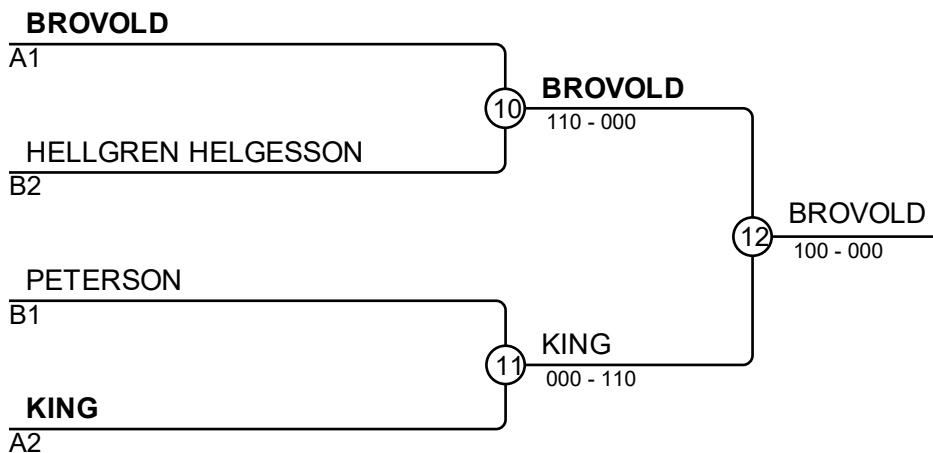

Matsumae Cup 2025 15/02/2025

WU21-48

Competitors A

Competitors: 7

#	Name	Club	1	2	3	4	Wins	Pts	Pos
1	Selma BROVOLD	NOR/Trondheim Judokwai	X	100	100	100	3	300	1
2	Lova FÄLDT	SWE/Knivsta Judoklubb		X	100		1	100	3
3	Isabelle HEDLUND	SWE/Judo Club Sundsvall			X		0	0	4
4	Hannah KING	GBR/Bishops Stortford		100	100	X	2	200	2

Matches A

Match	White	Blue	Result	Time
1	Selma BROVOLD	Lova FÄLDT	100-000	1:37
2	Isabelle HEDLUND	Hannah KING	000s1-100	1:19
4	Selma BROVOLD	Isabelle HEDLUND	100-000	0:51
5	Lova FÄLDT	Hannah KING	000-100	2:31
7	Selma BROVOLD	Hannah KING	100-000	0:26
8	Lova FÄLDT	Isabelle HEDLUND	100-000	1:33

Competitors B

#	Name	Club	5	6	7	Wins	Pts	Pos
5	Ariane RUSHFELDT	NOR/Trondheim Judokwai	X		1	1	1	3
6	Emilia HELLGREN HELGESSON	SWE/IK Västra Mölndal	100	X		1	100	2
7	Elsa PETERSON	SWE/Frövi Judo		100	X	1	100	1

Matches A

Match	White	Blue	Result	Time
3	Ariane RUSHFELDT	Emilia HELLGREN HELGESSON	000-110	1:02
6	Ariane RUSHFELDT	Elsa PETERSON	012-010	4:00
9	Emilia HELLGREN HELGESSON	Elsa PETERSON	000-100	1:41

Results

Pos	Name
1	Selma BROVOLD, NOR/Trondheim Judokwai
2	Hannah KING, GBR/Bishops Stortford
3	Emilia HELLGREN HELGESSON, SWE/IK Västra Mölndal
3	Elsa PETERSON, SWE/Frövi Judo