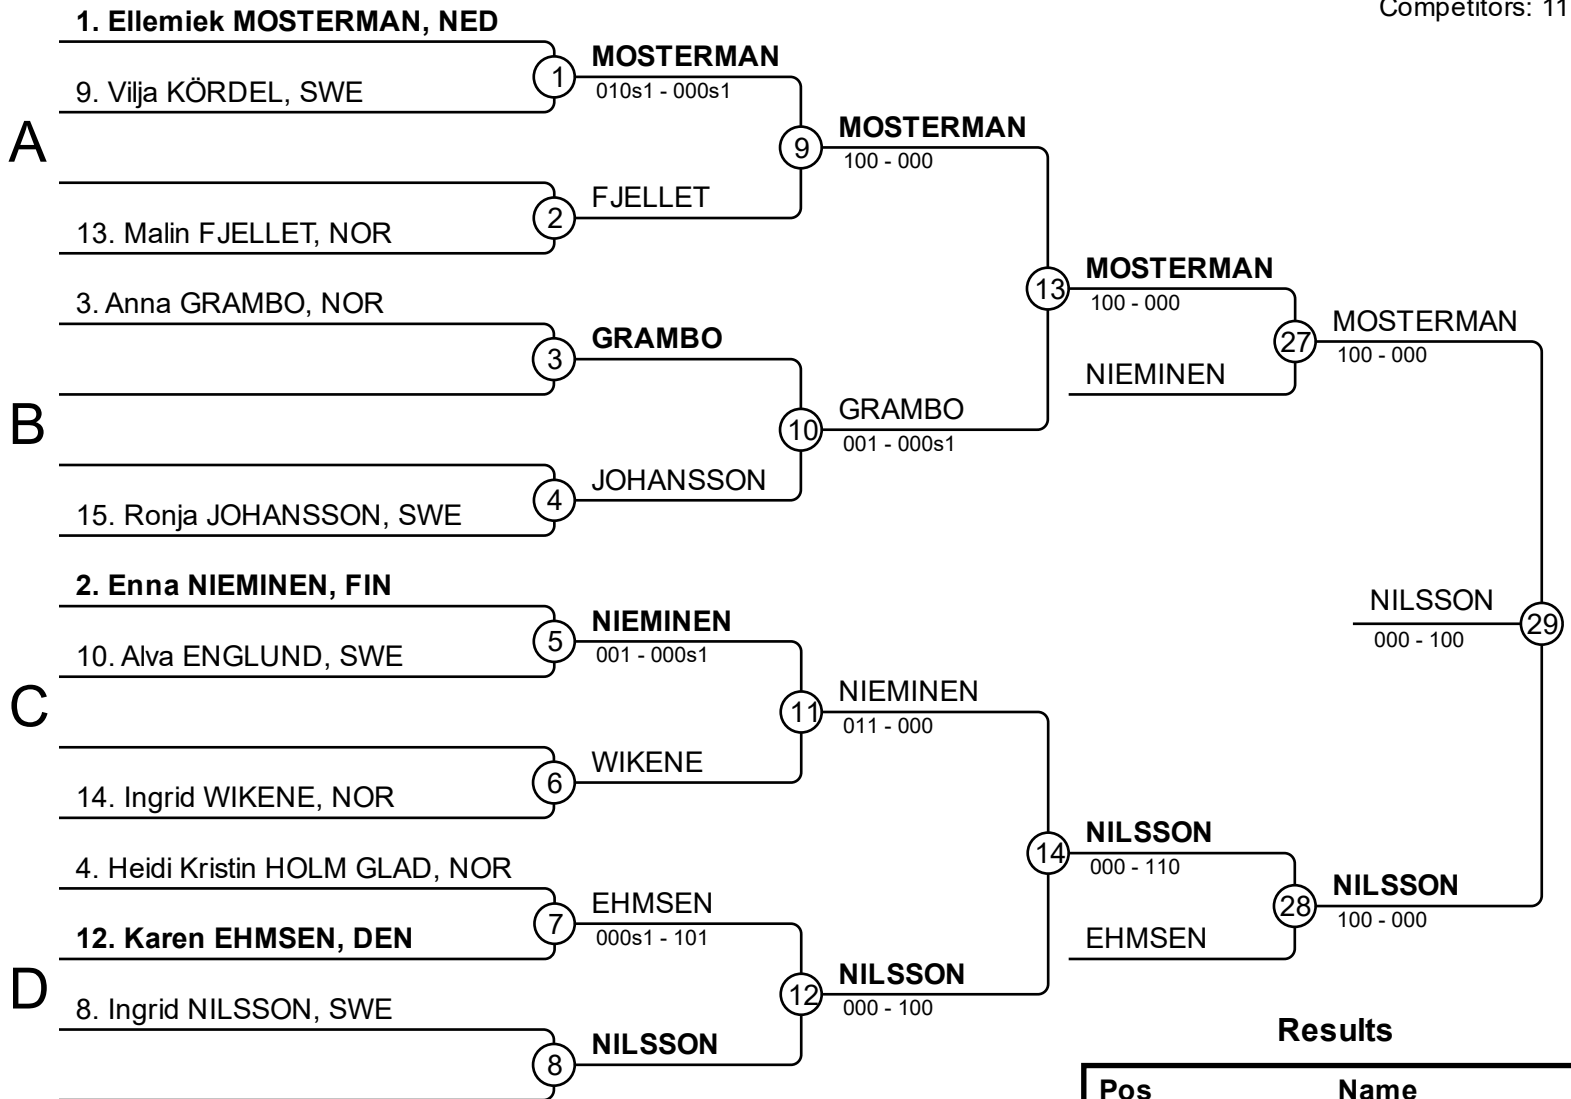

Matsumae Cup 2025 15/02/2025

WU21-70

Competitors: 11

Results

Pos	Name
1	Ingrid NILSSON, SWE/Frövi Judo
2	Ellemiek MOSTERMAN, NED/TalentE
3	Enna NIEMINEN, FIN/Finnish Judo A
3	Karen EHMTSEN, DEN/Sjelle-Skørrin
5	Alva ENGLUND, SWE/Trollhättans Ju
5	Anna GRAMBO, NOR/Sande SK Jud
7	Ronja JOHANSSON, SWE/IKVM
7	Vilja KÖRDEL, SWE/Trollhättans Judo